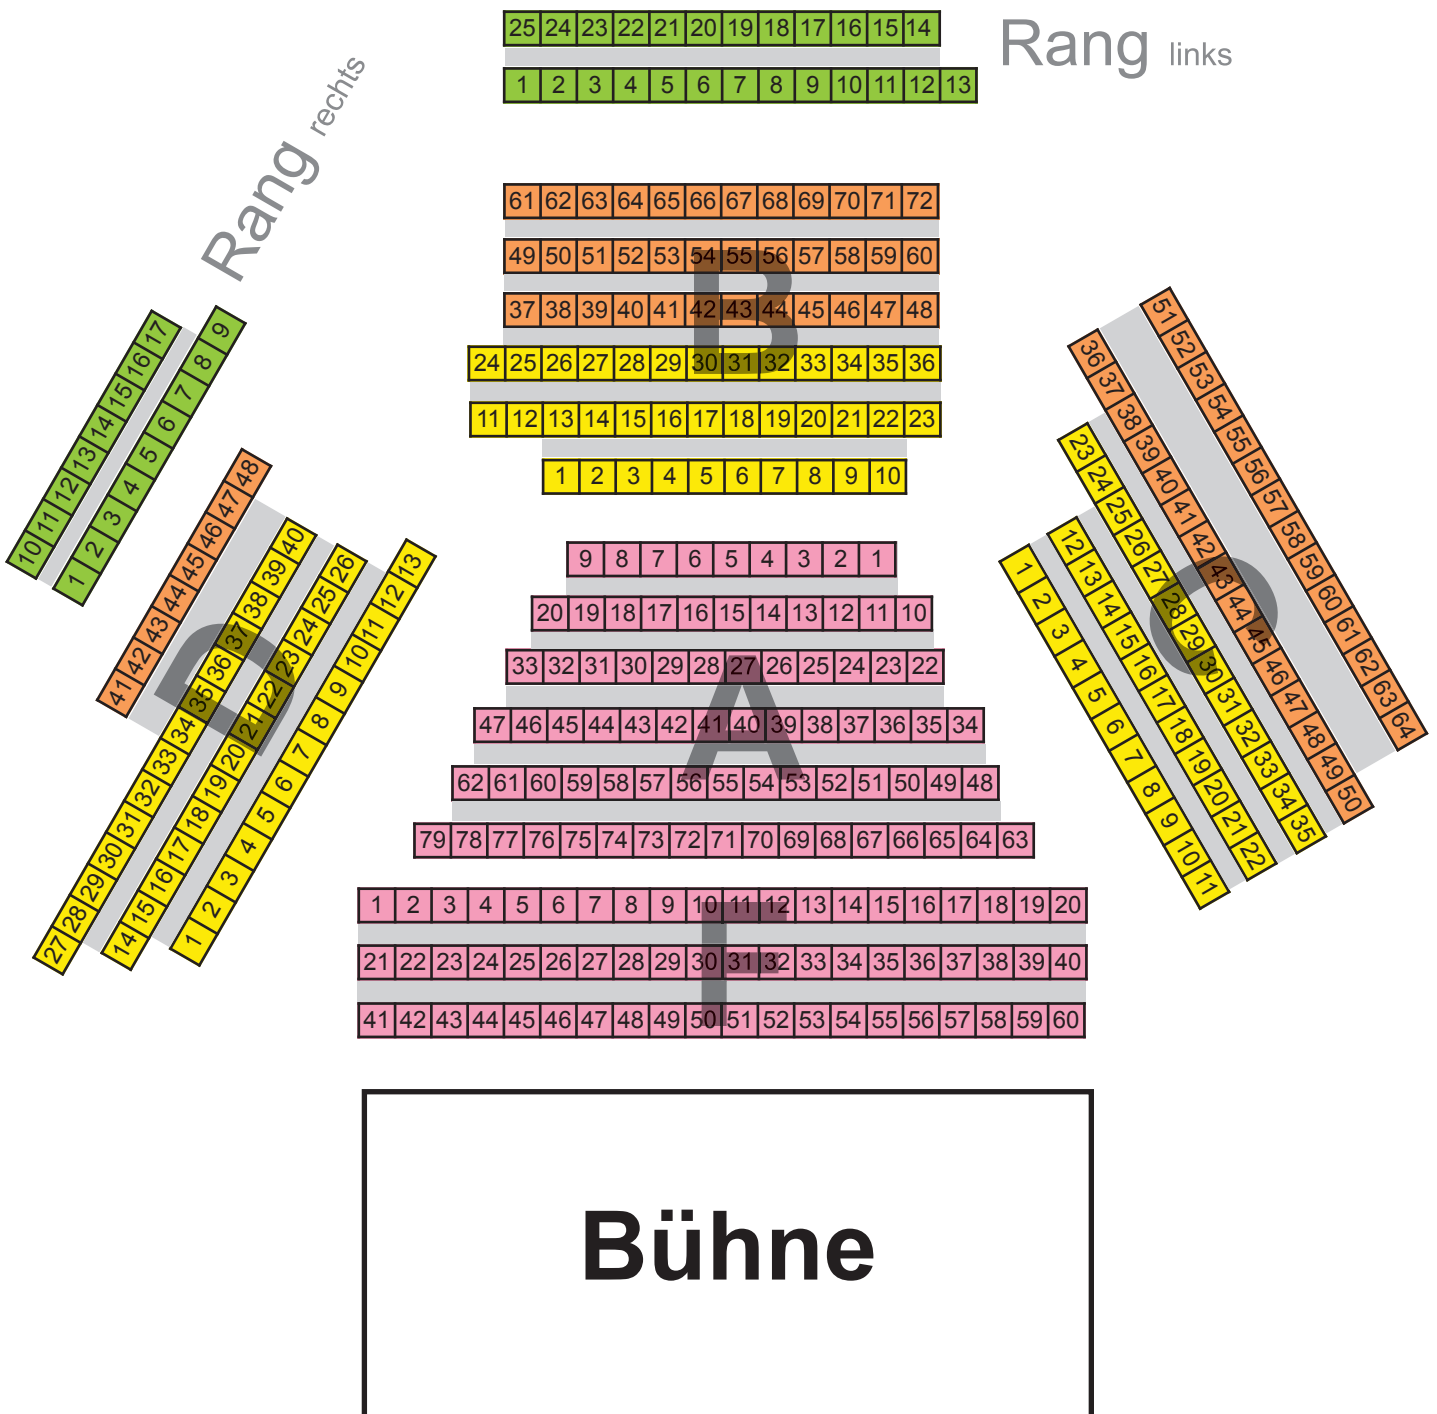

# Sitzplan - Kleines Haus Städtische Bühnen Münster

## Reihe „Meister des Wortes“

- 1. Preiskategorie: Block A: Plätze 1 - 79 / Block F: Plätze 1 - 60
- 2. Preiskategorie: Block B: Plätze 1 - 36 / Block C: Plätze 1 - 35 / Block D: Plätze 1 - 40
- 3. Preiskategorie: Block B: Plätze 37 - 72 / Block C: Plätze 36 - 64 / Block D: Plätze 41- 48
- 4. Preiskategorie: Rang rechts: Plätze 1 - 17 / Rang links: Plätze 1 - 25